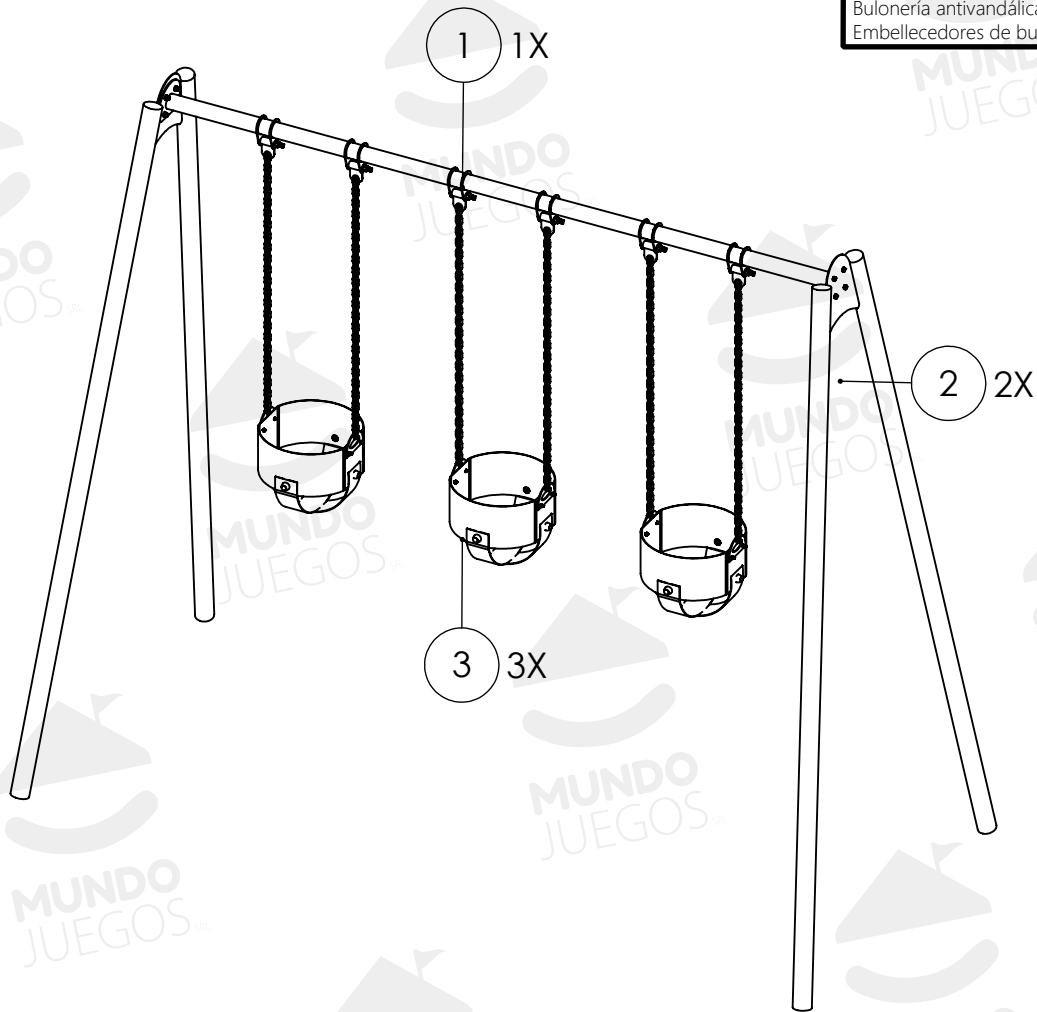

Todas las medidas son en mm. Espesores utilizados no menor 2 mm

**Características técnicas:**

**•Estructura:**

- Laterales: caño de Ø 63,5 x 2mm.
- Travesaño: caño de Ø 63,5 x 2mm.
- Bulonería antivandálica.

Industria Argentina

**ART J01.3B** - Hamaca triple bebé.

**Componentes**

N°	Nombre	Cant.
1	Travesaño	1
2	Barandilla	2
3	Poste	3

Bulonería antivandálica.  
Embelecedores de bulonería

**Vistas generales**

**Área de seguridad**

Producto preparado para empotrar 500 mm