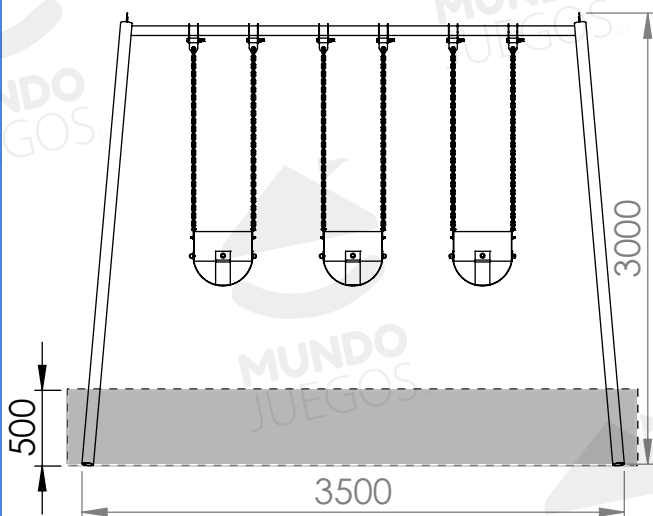

Todas las medidas son en mm. Espesores utilizados no menor 2 mm

**Características técnicas:**

**•Estructura:**

- Laterales: caño de Ø 63,5 x 2mm.
- Travesaño: caño de Ø 63,5 x 2mm.
- Bulonería antivandálica.

Industria Argentina

**ART J01.3B** - Hamaca triple bebé.

**Componentes**

N°	Nombre	Cant.
1	Travesaño	1
2	Barandilla	2
3	Poste	3

Bulonería antivandálica.  
Embelecedores de bulonería

**Vistas generales**

**Área de seguridad**

Producto preparado para empotrar 500 mm