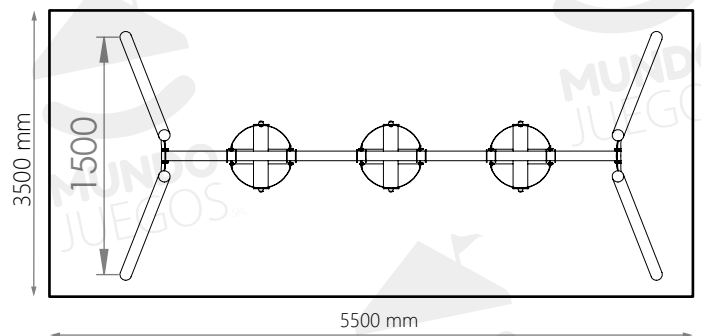

Todas las medidas son en mm. Espesores utilizados no menor 2 mm

**Características técnicas:**

**•Estructura:**

- Laterales: caño de Ø 63,5 x 2mm.
- Travesaño: caño de Ø 63,5 x 2mm.
- Bulonería antivandálica.

Industria Argentina

**ART J01.3B** - Hamaca triple bebé.

**Componentes**

N°	Nombre	Cant.
1	Travesaño	1
2	Barandilla	2
3	Poste	3

Bulonería antivandálica.  
Embelecedores de bulonería

**Vistas generales**

**Área de seguridad**

Producto preparado para empotrar 500 mm